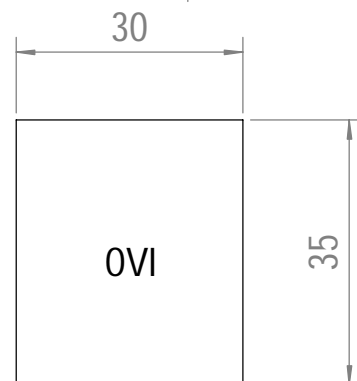

UNITS

SCALE  
1:1

SIZE  
A4

SHEET OF SHEETS  
1 / 3

F

DOCUMENT ID

REVISION

1

2

3

4

A

B

C

D

E

F

Mitat ovat millimetrejä  
100=10cm

HELSINGIN  
INSINÖÖRIT HI RY

1

2

3

4

130

60

2 SIVUSEINÄÄ

160

80

2 KATTOLEVYÄ

80

40

Mitat ovat millimetrejä  
80=8cm