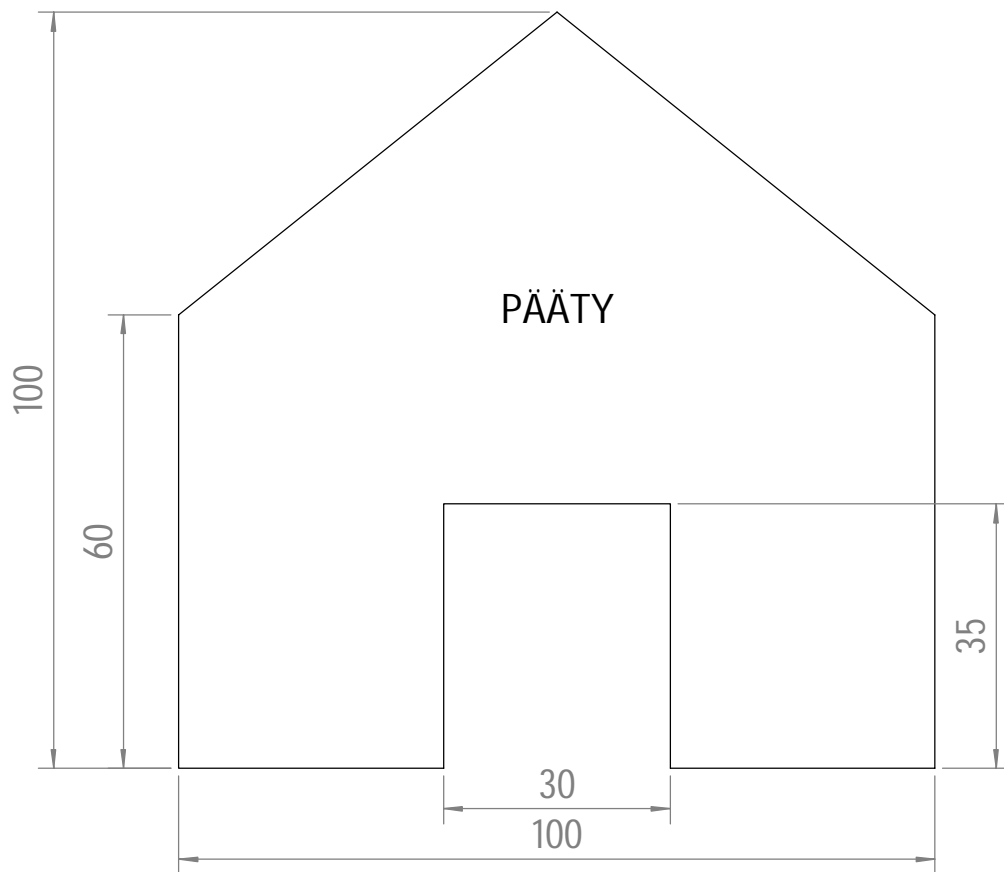

1

2

3

4

A

B

C

D

E

F

Mitat ovat millimetrejä
100=10cm