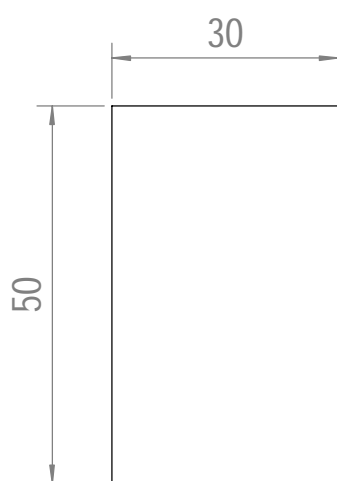

1

2

3

4

A

B

C

Mitat ovat millimetrejä  
130=13cm

UNITS

SCALE  
1:1

SIZE  
A4

SHEET OF SHEETS  
1 / 3

F

DOCUMENT ID

REVISION

1

F

Mitat ovat millimetrejä  
100=10cm

HELSINGIN  
INSINÖÖRIT HI RY

1

2

3

4

130

60

2 SIVUSEINÄÄ

160

80

2 KATTOLEVYÄ

80

40

Mitat ovat millimetrejä  
80=8cm