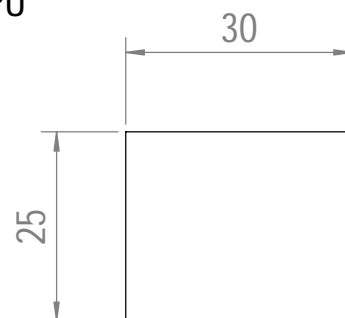

1

2

3

4

A

B

C

Mitat ovat millimetrejä  
130=13cm

UNITS

SCALE  
1:1

SIZE  
A4

SHEET OF SHEETS  
1 / 3

F

DOCUMENT ID

REVISION

1

60

2 SIVUSEINÄÄ

160

80

2 KATTOLEVYÄ

80

40

Mitat ovat millimetrejä  
80=8cm